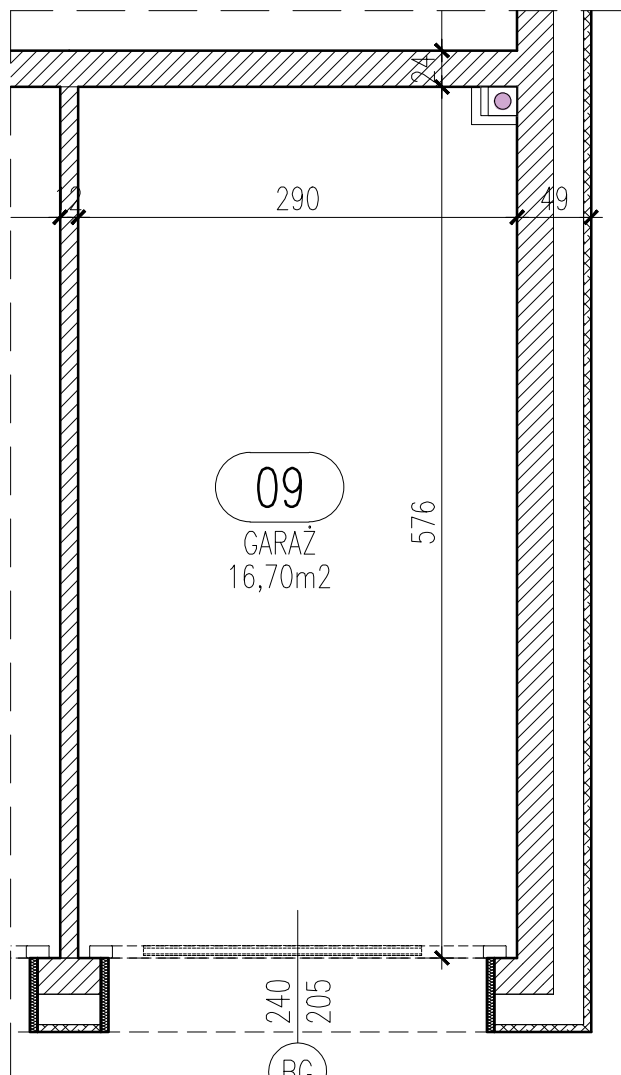

# RZUT GARAŻU skala 1:50

UWAGA: Podane parametry wjazdu dotyczą wymiarów w świetle otworu. Nie doliczono ew. elementów instalacji bramy.

Garaż 9	
Powierzchnia	16,70 m <sup>2</sup>

Blok B

Parter

Garaż 9

Włocławek, ul. Kapitulna 12