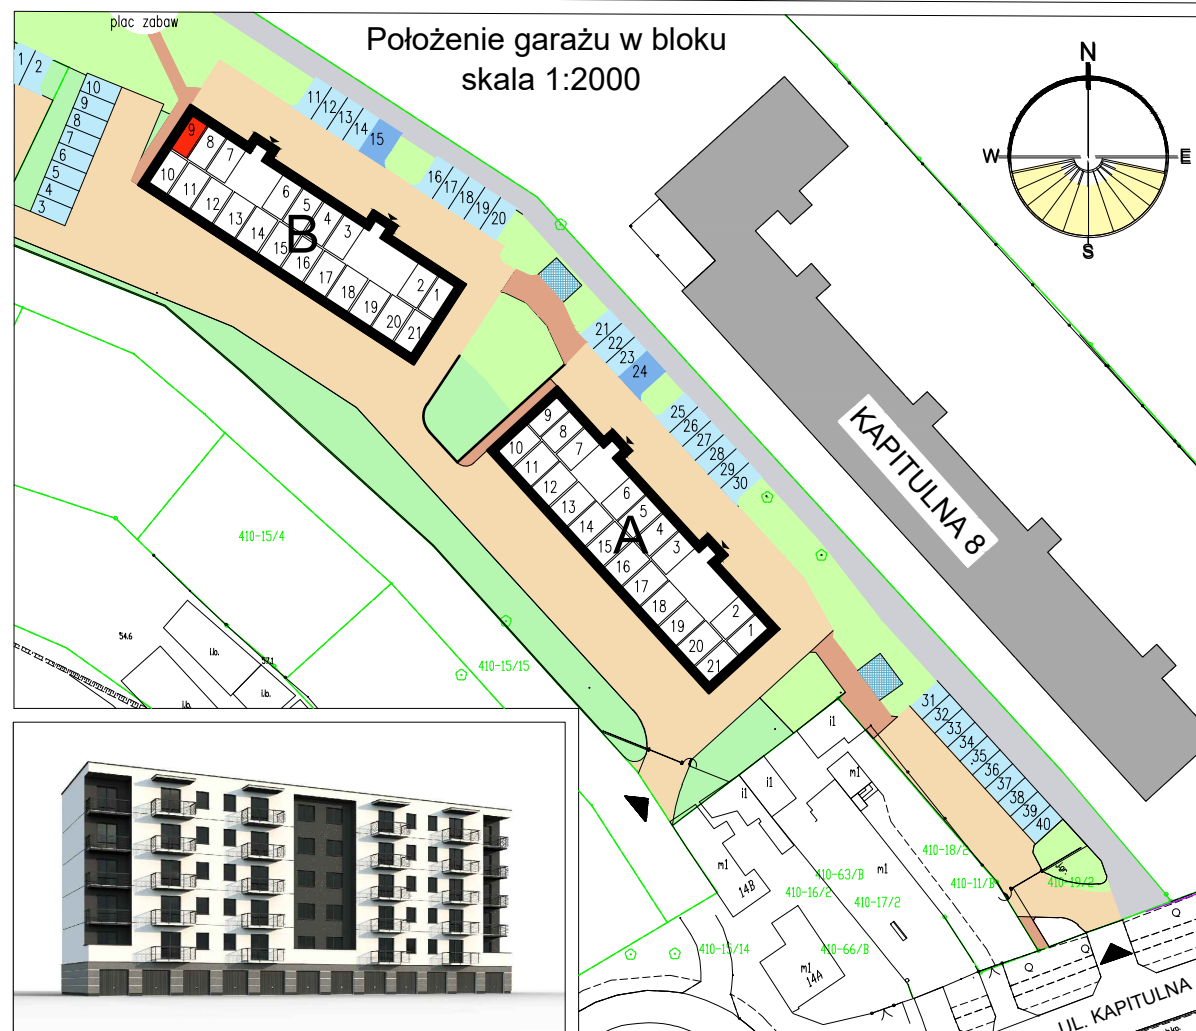

# RZUT GARAŻU skala 1:50

UWAGA: Podane parametry wjazdu dotyczą wymiarów w świetle otworu. Nie doliczono ew. elementów instalacji bramy.

Garaż 9	
Powierzchnia	16,70 m <sup>2</sup>

Blok B

Parter

Garaż 9

Włocławek, ul. Kapitulna 12